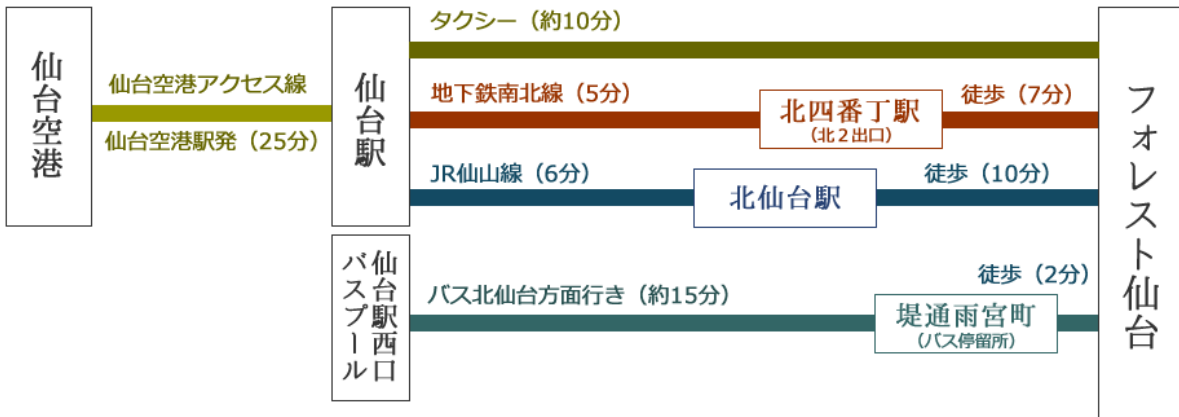

フォレスト仙台

所在地 仙台市青葉区柏木1-2-45 TEL:022-271-9340

タクシーご利用
JR仙台駅より約10分

地下鉄ご利用
南北線「北四番丁駅」下車
「北2出口」より、徒歩約7分

JRご利用
JR仙山線「北仙台駅」下車、徒歩約10分

バスご利用
JR仙台駅周辺のバス停より北仙台方面行きに乗車し「堤通雨宮町」下車 徒歩2分
⇒仙台市営バスのりば 17番～19番(900番台系統) (西口バスプール)
⇒宮城交通バスのりば 4番・6番 (西口バスプール)